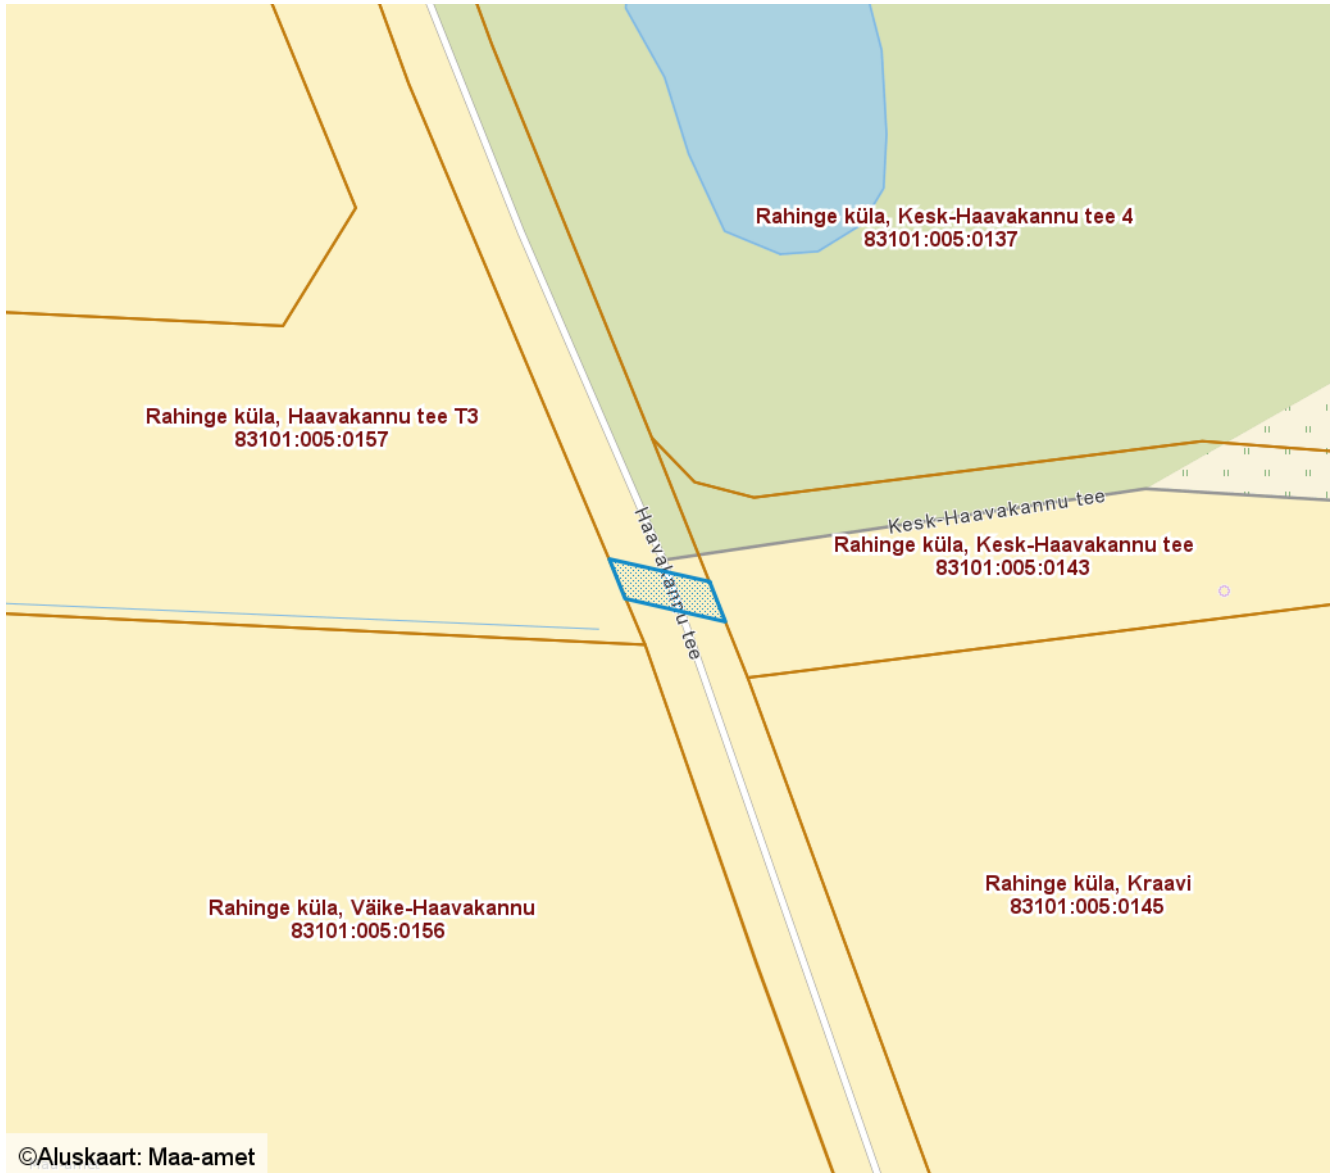

**ISIKLIKU KASUTUSÕIGUSEGA KOORMATAVA
ALA SKEEM**
Rahinge küla, Haavakannu tee T2 (83101:001:0559)
M 1 : 500

— Isikliku kasutusõigusega seatav
maa-ala 16 m²
(0,4 kV ja 10 kV maakaabelliin)

— Olemasolevad piirangud ja
isiklikud kasutusõigused